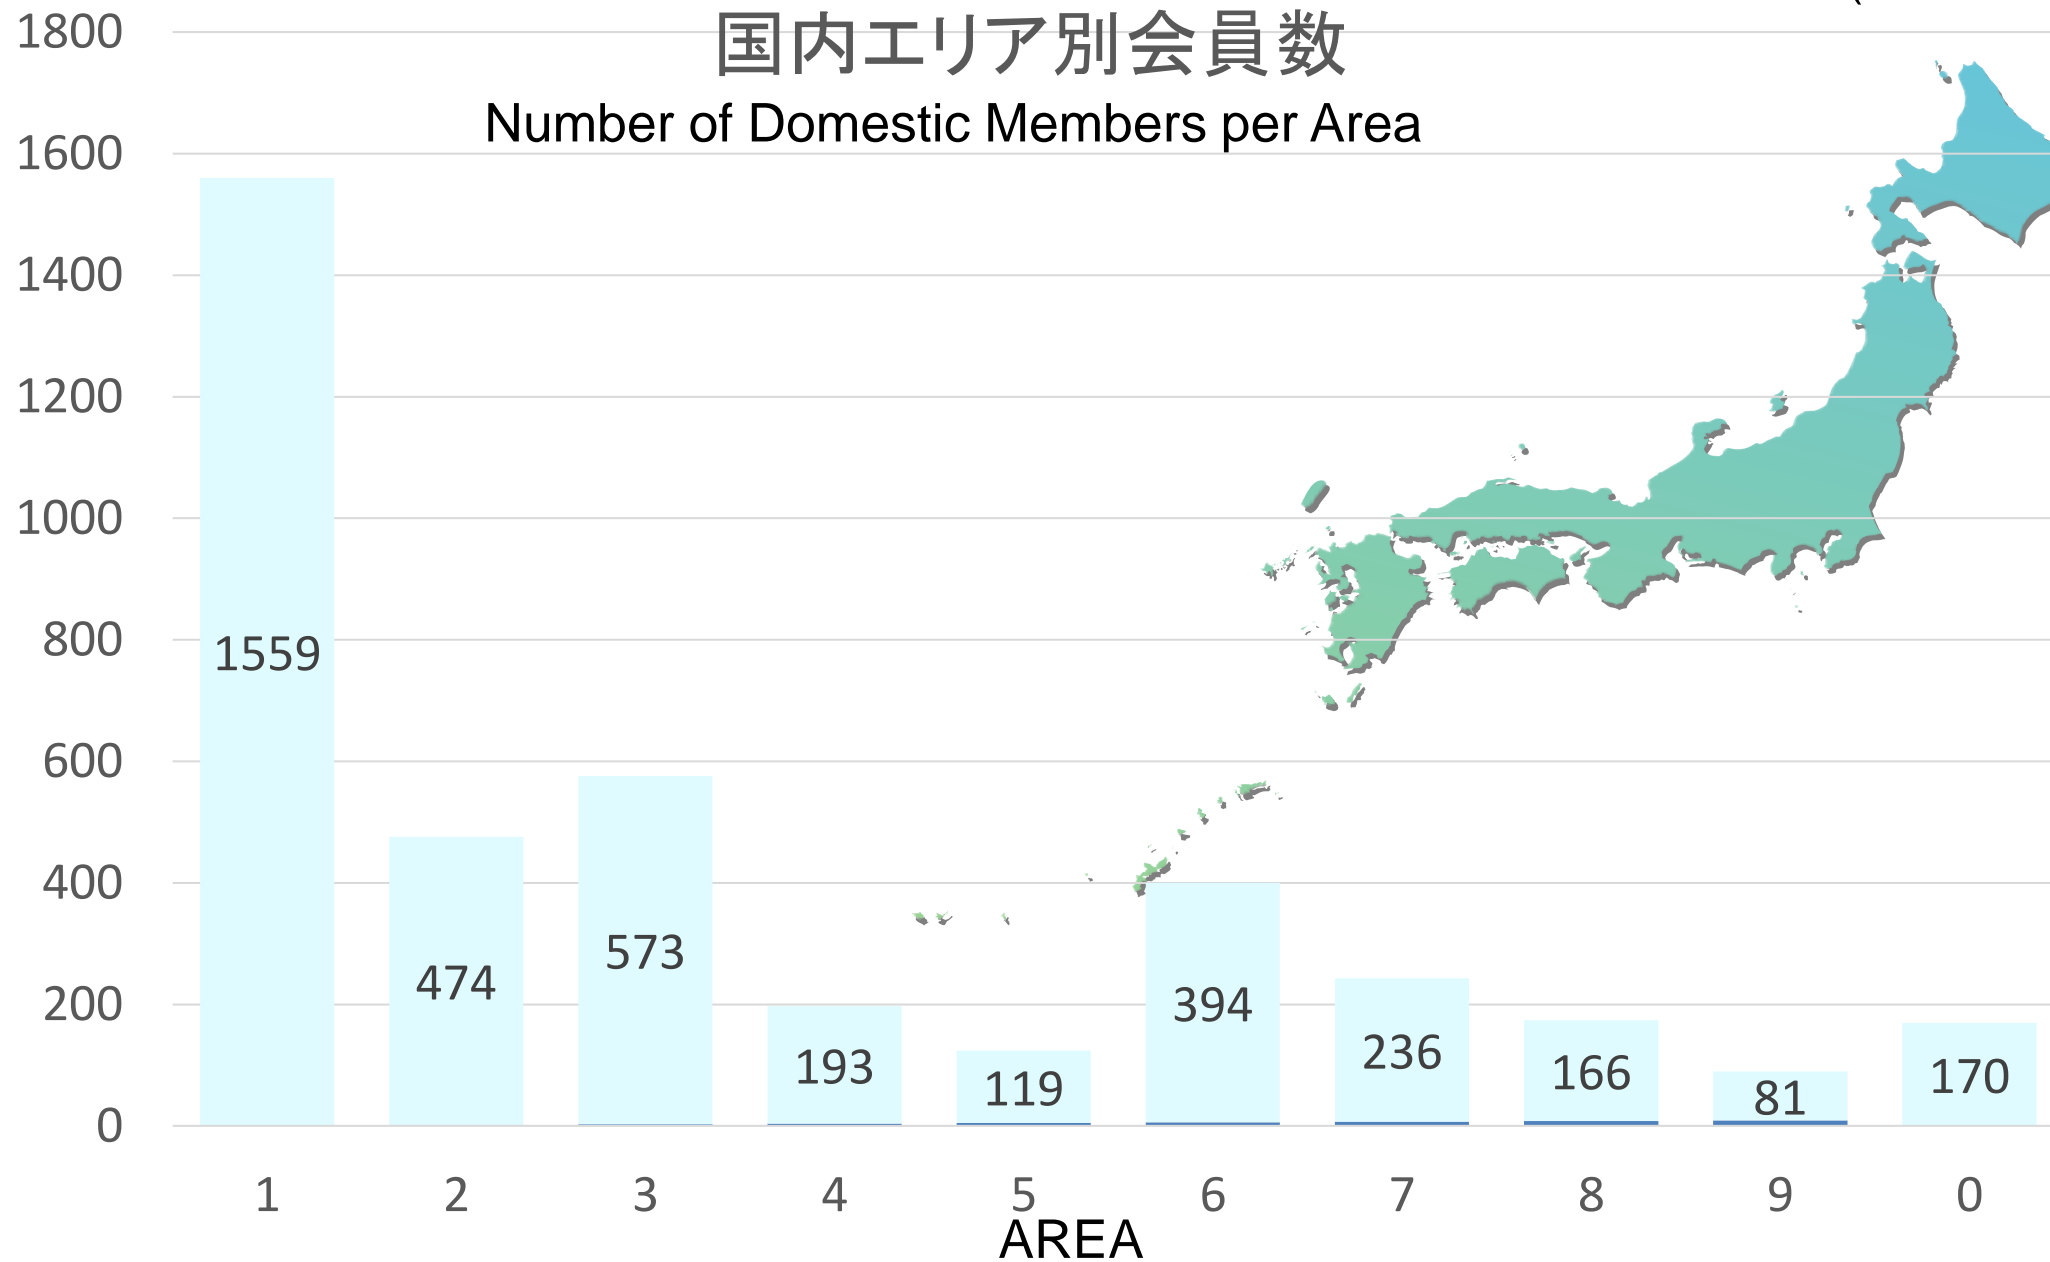

入会者／年 Per Year

—◆— Total (人)

(as of 2023.8.1)

国内エリア別会員数

Number of Domestic Members per Area

DX Members

74 entities, 710 members (as of Aug 2023)

3B8, 4I/DU~DW, 5T, 6K/DS/HL, 7X, 8Q, 9A, 9K2, 9M2, 9V, A*/K/N/W, AP, BH, BV/BX, C6, CE, CN, CT, CX, DA~DO, E2/HS, E7, EA, EA6, EI, F/TM, FG, G/M, GI, GW, HA, HB9, HK, I, IS0, JT, KH0, KH2, KH6, KP3 LA, LU/LW, LZ, OE, OH, OK, ON, OZ, PA, PY, R, S5, SM, SP/SQ, SV, T8, TA, UT/UX, V3, V6, VE, VK, VP9, VQ9, VR2, VU, XE/XQ, XV, XZ, YB~YC, YL, YO, YT, YV/YY

A1 CLUB活動支援体制 (2023/08)

NEW

運営支援	担当	部会・グループ	担当	地域・社団局チーム	担当
会員担当	JE1TRV	SKD QSO	JA2BCQ	JO1ZZZ 1 エリア	JE1TRV
会員DB等データ処理	JR1CPB	欧文OAM	JR5GWR	JJ2YAD 2 エリア	JG2GSY
コンテスト委員会	JJ1IZW	和文部会	JS1DEH	JL3ZLI 3 エリア	JJ3CJP
アワードマネージャー		欧文部会	JJ1FXF	JE4YOG 4 エリア	JA4MRL
会員メーリングリスト	JA4AZS	自作支援	JA4AZS	JH5YCW 5 エリア	JR5GWR
英語ML、国際関係	JJ1FXF	モバイル	JK1AIN	JG6FYF 6 エリア	JA6VDB
イベント(ZOTA等)	JR0DIL	AWT	JN1THL	JE7ZFE 7 エリア	JP7MLT
情報システム	JH1MHM	CW KeyPer	JA8FXG	JR8YPD 8 エリア	JK8SBF
A1AA/A1CC掲載	JE1LIB	CW技能認定	JO1AEC	JH9YYS 9 エリア	JA9MJR
		記念局		JR0ZFY 0 エリア	JR0DIL
		alc-tokyo	JQ1OCR		